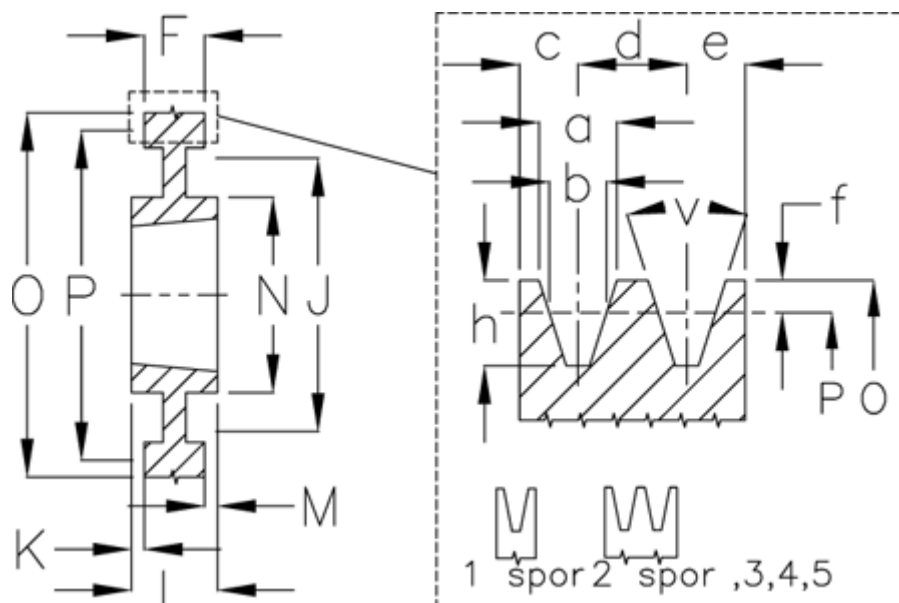

Varenummer: 604113022401
 Beskrivelse: Kileremsskive SPZ 224/1 TL2012

Mål

a	= 9.7	f	= 2.0	N	= 112
Antal spor	= 1	F	= 16	O	= 228.0
b	= 8.5	For bøsning	= 2012	P	= 224
Bøsning ø max.	= 50	h	= 11.0	Type	= SPZ
c	= 8.0	J	= 195	v	= 38 grader
d	= 12.0	K	= -		
e	= 8.0	L	= 32		
E	= 15	m	= 16.0		